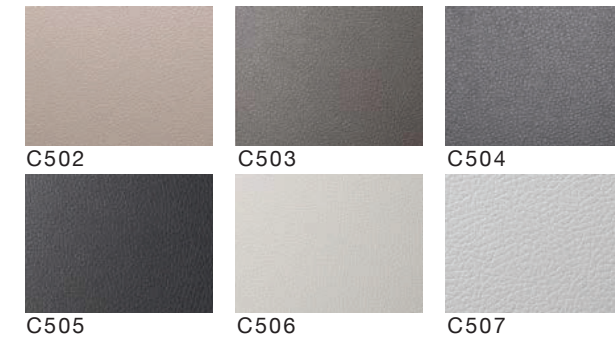

Les placards Noteborn constituent une base à personnaliser avec divers coloris et matériaux. Voici quelques idées. Votre conseiller Noteborn sera heureux de vous faire découvrir nos échantillons dans notre show-room.

156

BASICS

ACCENTS

157

PRIMO FIORE

SMART

ALTER

MATRIX